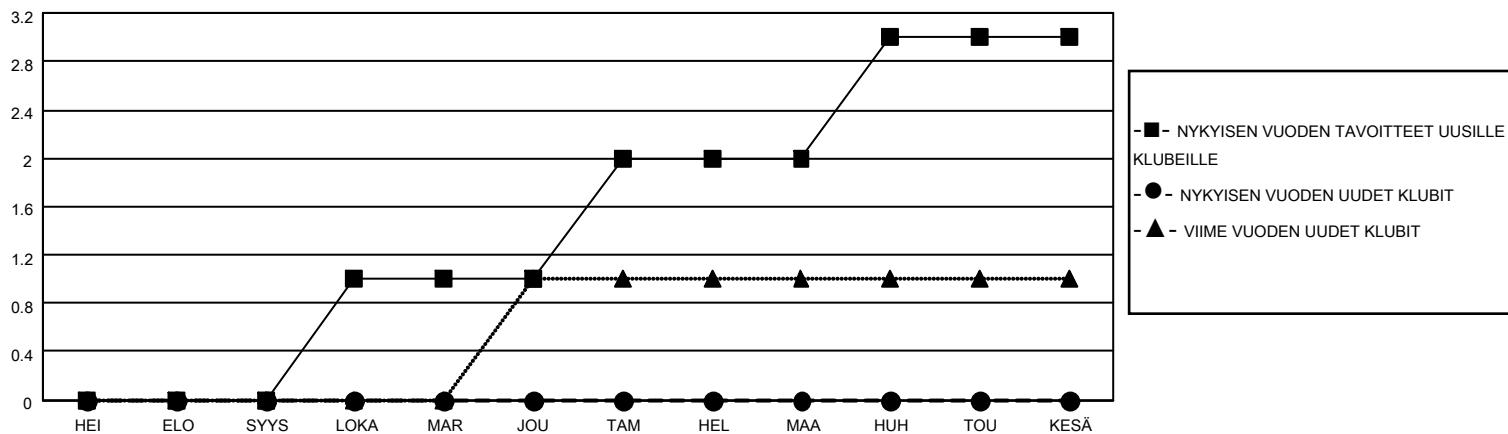

# MONTHLY MEMBERSHIP PROGRESS REPORT

SIJAINTI FINLAND

District 107 B

Results as of: 9/30/2020

Klubit				jäsentä			
TULOKSET 2020-2021				TULOKSET 2020-2021			
NELJÄNNES	UUDEN KLUBIN TAVOITE	UUDET KLUBIT	LOPETETUT KLUBIT	NELJÄNNES	JÄSENKASVUN NETTOTAVOITE	TOTEUTUNUT JÄSENKASVU	POISTETUT JÄSENET (mukaan lukien siirrot)
HEI/ELO/SYYS	0	0	2	HEI/ELO/SYYS	10	13	11
LOKA/MAR/JOU	1	0	0	LOKA/MAR/JOU	15	0	0
TAM/HEL/MAA	1	0	0	TAM/HEL/MAA	15	0	0
HUH/TOU/KESÄ	1	0	0	HUH/TOU/KESÄ	20	0	0

TAVOITTEET JA UUDET KLUBIT, KUMULATIIVINEN

TAVOITTEET JA JÄSENET, KUMULATIIVINEN

LAKKAUTETUT KLUBIT: 2

6 CLUBS OF 48 LISÄNNYT YHDEN TAI USEAMMAN UUTTA JÄSENTÄ

SUKUPUOLIJAKAUMA

MIES 753 (79.26%)  
NAINEN 197 (20.74%)