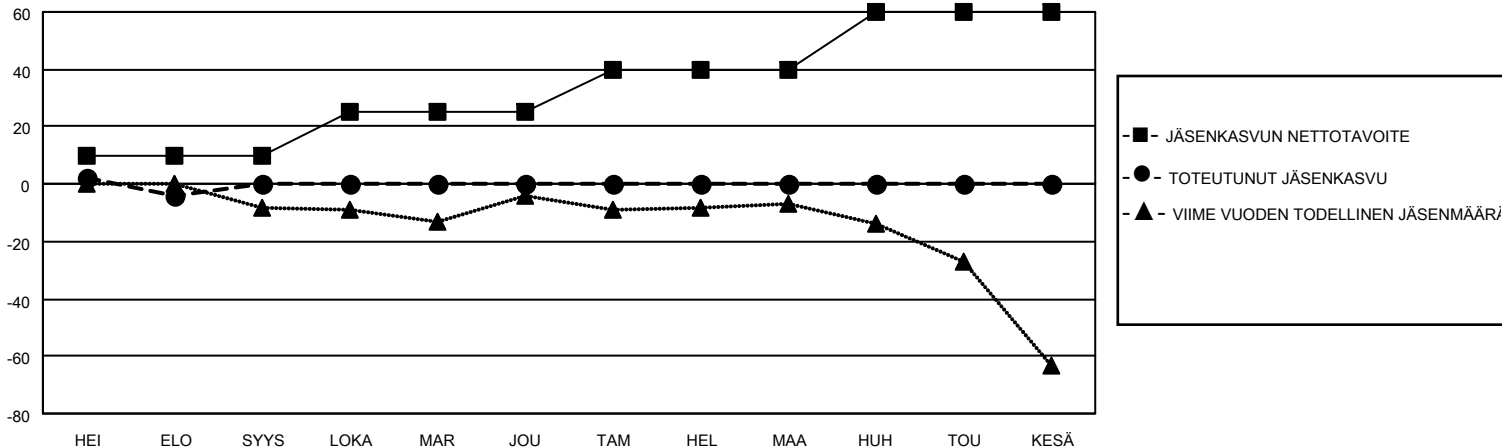

# MONTHLY MEMBERSHIP PROGRESS REPORT

SIJAINTI FINLAND

District 107 B

Results as of: 9/30/2020

Klubit				jäsentä			
TULOKSET 2020-2021				TULOKSET 2020-2021			
NELJÄNNES	UUDEN KLUBIN TAVOITE	UUDET KLUBIT	LOPETETUT KLUBIT	NELJÄNNES	JÄSENKASVUN NETTOTAVOITE	TOTEUTUNUT JÄSENKASVU	POISTETUT JÄSENET (mukaan lukien siirrot)
HEI/ELO/SYYS	0	0	2	HEI/ELO/SYYS	10	13	11
LOKA/MAR/JOU	1	0	0	LOKA/MAR/JOU	15	0	0
TAM/HEL/MAA	1	0	0	TAM/HEL/MAA	15	0	0
HUH/TOU/KESÄ	1	0	0	HUH/TOU/KESÄ	20	0	0

TAVOITTEET JA UUDET KLUBIT, KUMULATIIVINEN

TAVOITTEET JA JÄSENET, KUMULATIIVINEN

LAKKAUTETUT KLUBIT: 2

6 CLUBS OF 48 LISÄNNYT YHDEN TAI USEAMMAN UUTTA JÄSENTÄ

SUKUPUOLIJAKAUMA

MIES 753 (79.26%)  
NAINEN 197 (20.74%)